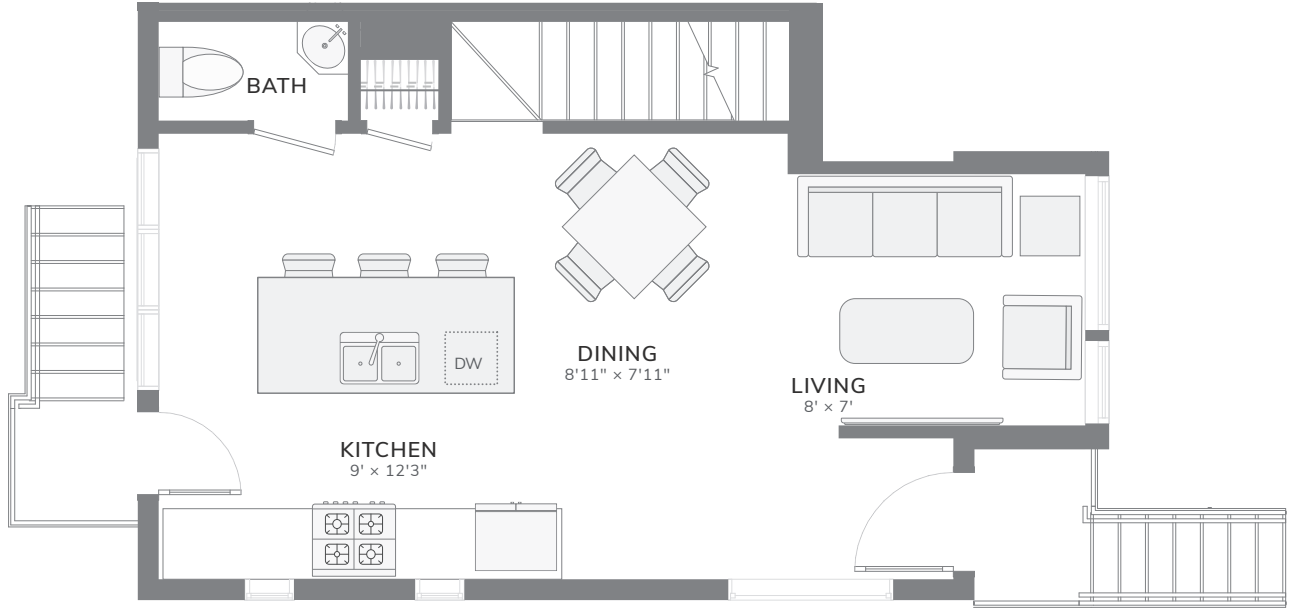

**808B**  
**2 BEDROOMS | 2.5 BATHS**  
**927 SF**

**LIVING LEVEL**

**BEDROOM LEVEL**